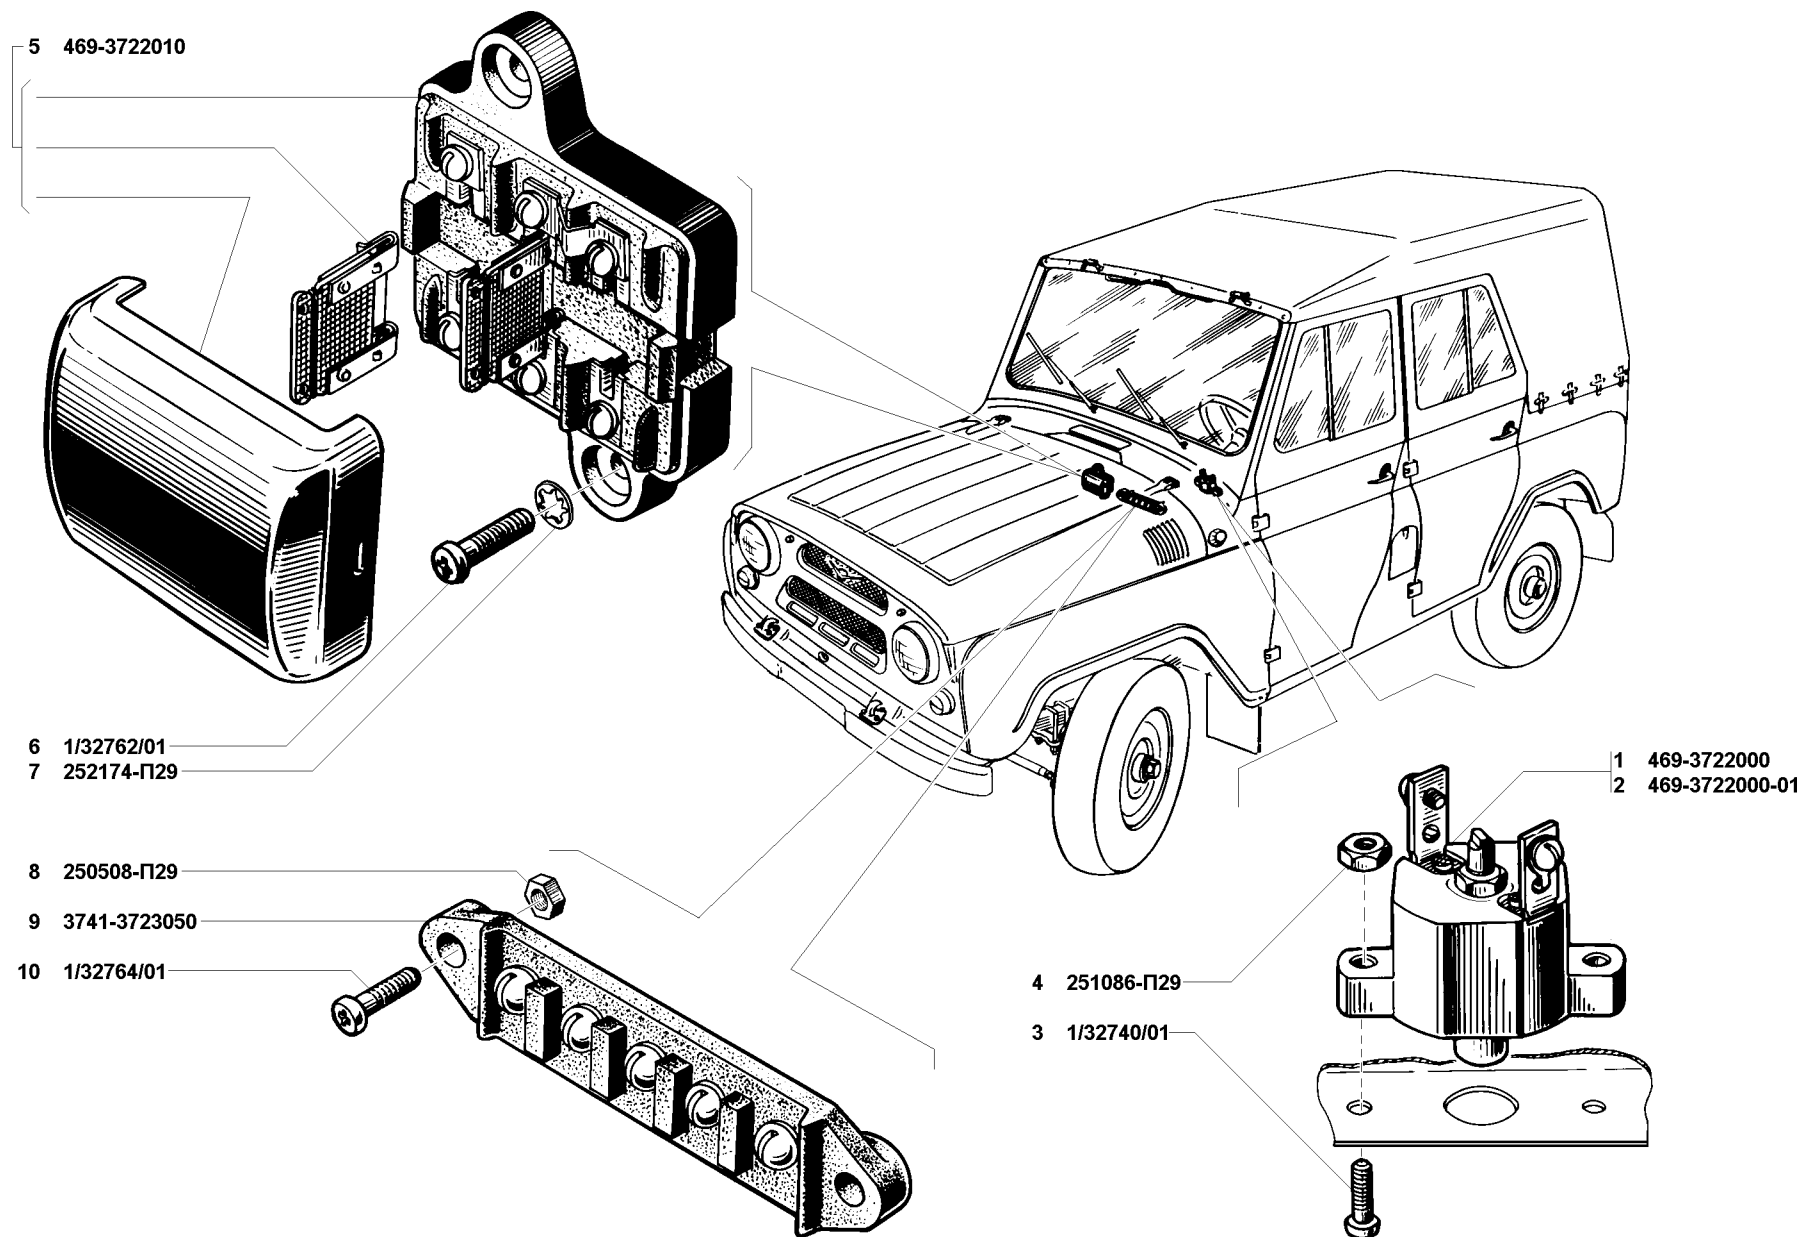

Подгруппа 3724. Электропровода
Subgroup 3724. Wires

134	1	290659-П16	45 9952 1338	2	2	2	Болт М8x30 специальный	Special bolt M8x30
	2	3151-3724050	45 4321 0238	1	1	1	Провод от аккумуляторной батареи к стартеру	Wire from storage battery to starter
	3	250510-П16	45 9953 8055	2	2	2	Гайка М8	Nut M8
	4	3151-3724062	45 4321 0240	1	1	1	Провод от аккумуляторной батареи на "массу"	Ground wire from battery