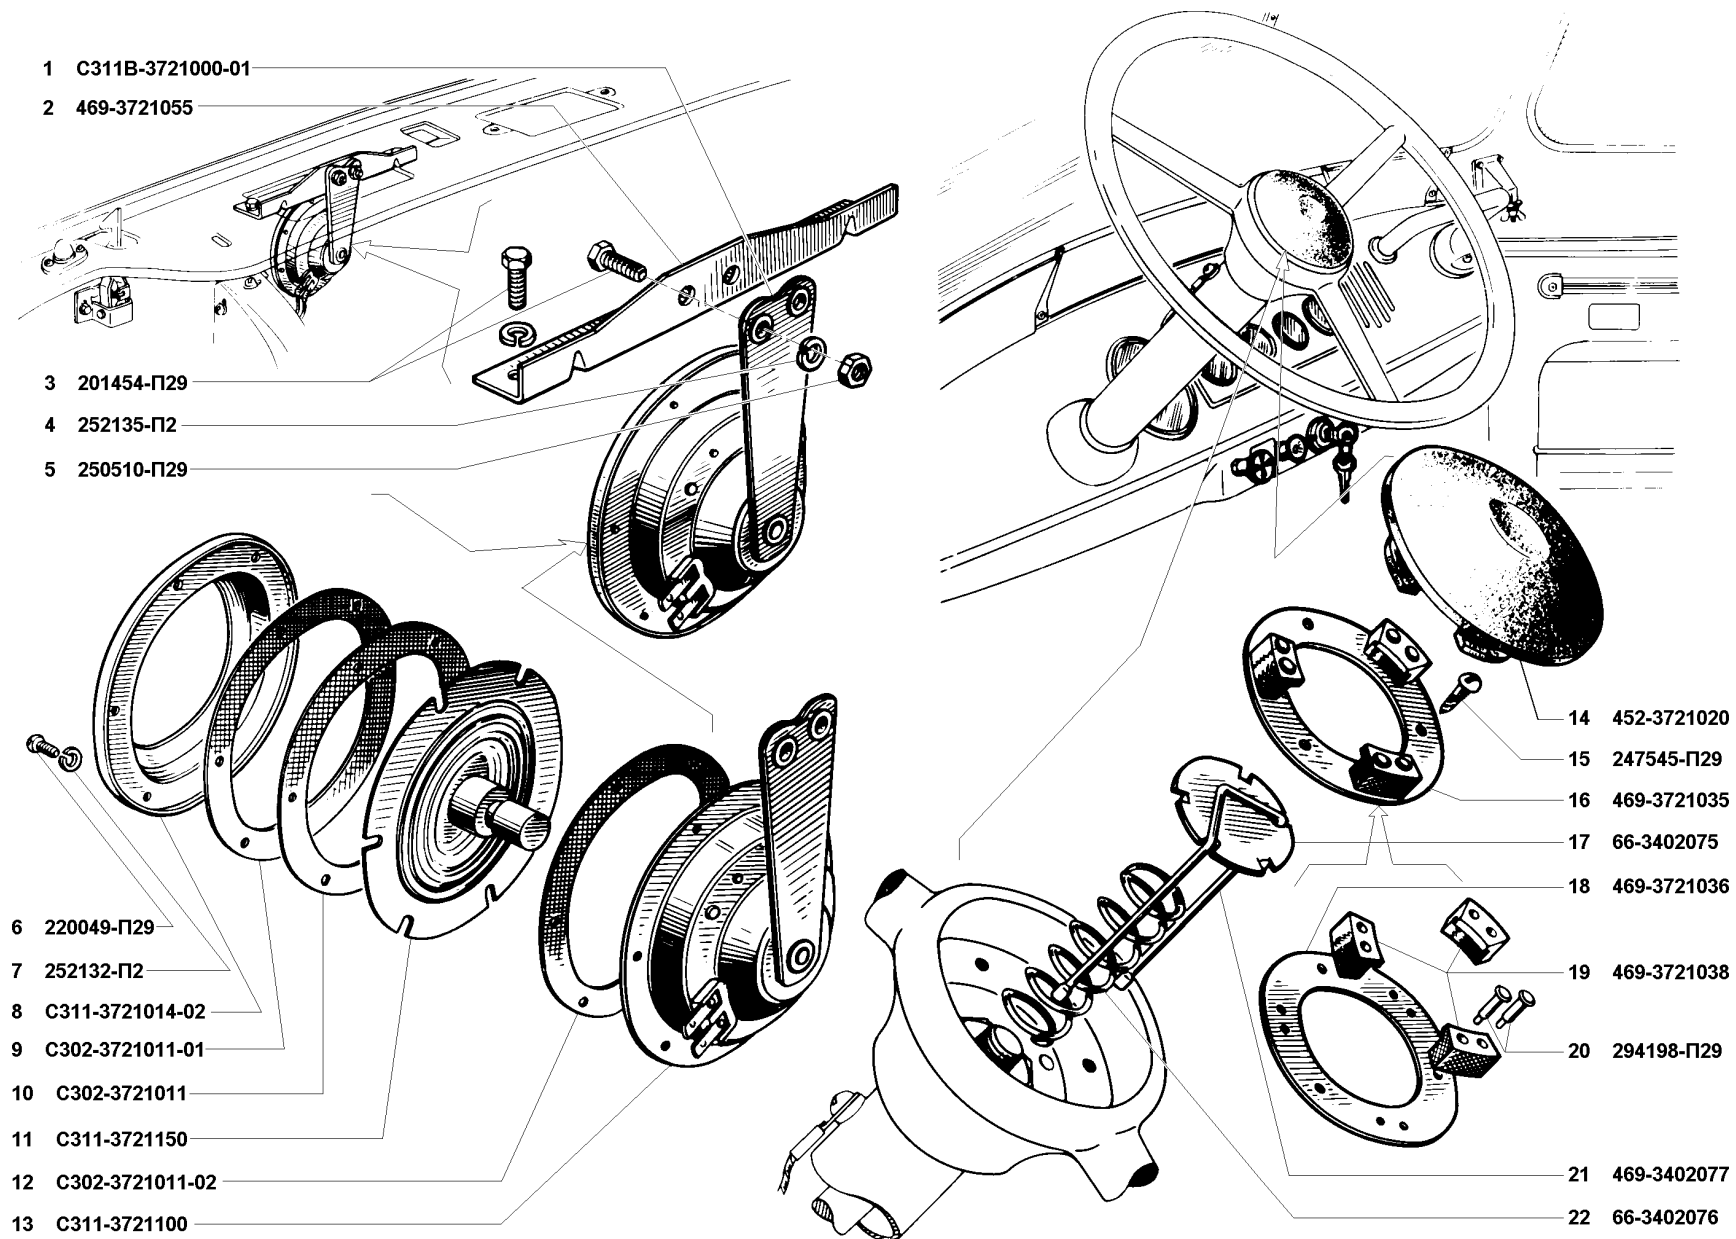

1	2	3	4	5	6	7	8	9
131	44	252136-П2	45 9816 6067	1	1	1	Шайба 10 пружинная	Spring washer 10
	45	250512-П29	45 9553 1057	1	1	1	Гайка М10	Nut M10
	46	396201-3716010	45 7373 5615	1	1	1	Задний противотуманный фонарь 2402.3716	Rear fog lamp 2402.3716
Подгруппа 3717. Фонарь освещения номерного знака								
Subgroup 3717. Licence Plate Lamp								
131	4	ФП130-3716123	45 7372 5794	1	1	1	Шайба уплотнительная	Sealing washer
	7	A12-5	34 6621 2135	2	2	2	Лампа электрическая	Bulb
	8	250508-П29	45 9553 1054	2	2	2	Гайка М6	Nut M6
	9	252134-П2	45 9816 6045	2	2	2	Шайба 6 пружинная	Spring washer 6
	29	ФП131-3717010	45 7372 6037	1	1	1	Фонарь освещения номерного знака в сборе	Licence plate lamp in assy
	30	452-3717240	45 3111 5184	1	1	1	Прокладка фонаря освещения номерного знака	Licence plate lamp gasket
	31	ФП131-3717100		1	1	1	Основание фонаря в сборе	Lamp base in assy
	32	ФП131-3717203	45 7372 6545	1	1	1	Прокладка рассеивателя фонаря	Lamp lens gasket
	33	ФП131-3717204		1	1	1	Рассеиватель фонаря освещения номерного знака	Licence plate lamp lens
	34	ФП131-3717111		1	1	1	Крышка основания фонаря освещения номерного знака	Licence plate lamp base cover
	35	252154-П2	45 9816 1005	1	1	1	Шайба 6 пружинная	Spring washer 6
	36	ФГ125-3711133		1	1	1	Болт крепления крышки	Cover bolt
Подгруппа 3720. Выключатели сигнала торможения								
Subgroup 3720. Stop Light Switches								
131	37	452-3720015	45 7373 4397	1	1	1	Выключатель сигнального устройства ВК-424	Signalling device switch ВК-424
	38	469-3720010	45 4316 2602	1	1	1	Выключатель сигнала торможения ВК-412	Braking signal switch ВК-412
	39	354375-П29	45 3111 5487	2	2	2	Гайка М12х1,5	Nut M12x1.5
	40	469-3720125	45 4316 2880	1	1	1	Наконечник выключателя сигнала торможения	Braking signal switch end-piece
	41	3151-3508061	45 4321 0799	1	1	1	Чехол защитный	Protective cover
Подгруппа 3721. Сигнал и кнопка сигнала								
Subgroup 3721. Horn and Horn Button								
132	1	С311В-3721000-01	45 7374 2155	1	1	1	Сигнал звуковой безрупорный в сборе С311В-01	Mouthless horn С311В-01 in assy
	2	469-3721055	45 4316 3822	1	1	1	Кронштейн установочный звукового сигнала	Horn mounting bracket
	3	201454-П29	45 9346 1520	4	4	4	Болт М8х16	Bolt M8x16
	4	252135-П2	45 9816 6046	4	4	4	Шайба 8 пружинная	Spring washer 8
	5	250510-П29	45 9553 1055	4	4	4	Гайка М8	Nut M8
	6	220049-П29	45 9432 1051	6	6	6	Винт М4х7	Screw M4x7
	7	252132-П2	45 9816 6043	6	6	6	Шайба 4 пружинная	Spring washer 4
	8	С311-3721014-02		1	1	1	Крышка корпуса звукового сигнала	Horn body cover